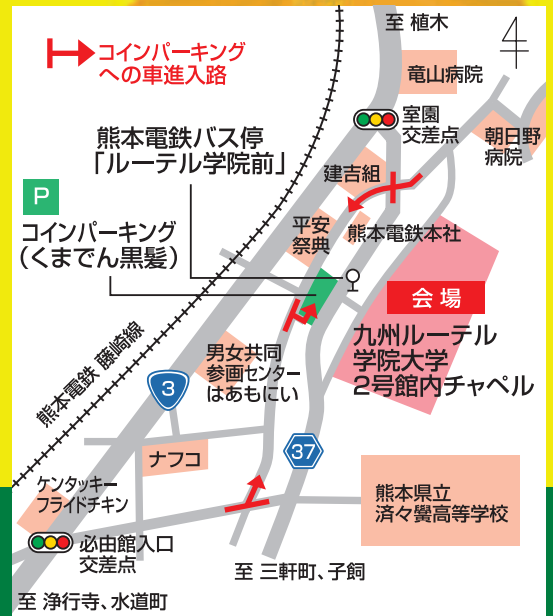

そんな宗次徳二さんの波乱と感動の人生秘話、そして熊本の子どもや若者たちへ贈る熱い希望のメッセージ。大地震から3ヵ月。まさに今、私たちに必要な「生きる力」「未来を切り拓く力」がここに！

演奏 メンデルスゾーン バイオリン協奏曲ホ短調 他

ヴァイオリン
緒方 愛子
福岡教育大学卒業、同大学院修了

ピアノ
古賀 美代子
福岡教育大学卒業、リスト・フェレンツ音楽院(ハンガリー)パートタイムコース修了

【賛助出演】NHK熊本児童合唱団、コールいずみ、熊本市立竜南中学校合唱部

日時 平成28年 7月16日(土) 13:30開場
14:00開演
16:00終了予定

会場 九州ルーテル学院大学2号館内チャペル
熊本市中央区黒髪3-12-16
※当日はオープンキャンパスのため大学駐車場が使用できません。近くの民間駐車場が公共交通機関(熊本電鉄バス・ルーテル学院前下車)をご利用ください。

入場料 高校生まで無料 大学生500円 大人1,000円

■主催:宗次徳二講演会実行委員会 ■共催:(社)命の尊厳を考える会 人間塾
■協力:NPO法人オハイエくまもと NPO法人オーケストラ創造
■後援:熊本県教育委員会 熊本市教育委員会 熊本県養護協議会
■お問合せ:実行委員会事務局(境 教雅) sakai613@gmail.com 携帯:080-1707-8355